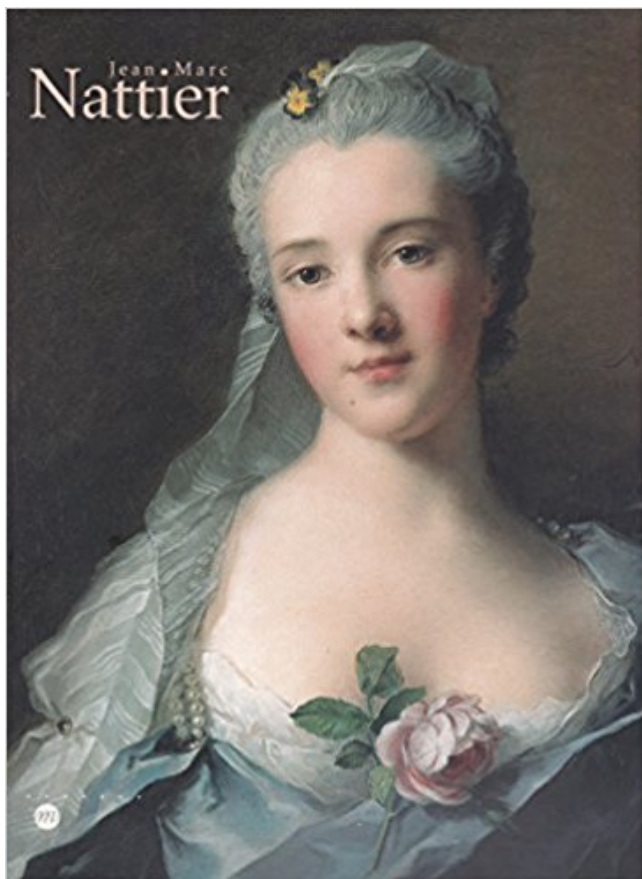

## Jean-Marc Nattier Télécharger, Lire PDF

TÉLÉCHARGER

LIRE

ENGLISH VERSION

DOWNLOAD

READ

## Description

Galerie Jean-Marc Nattier, (France), (1685-1766) - Toute les oeuvres - (57) - (À L Huile Sur Toile, Huile Sur Toile) - (rococo, Rococo) - Jean-Marc Nattier né le.  
Jean marc nattier, Xavier Salmon, Reunion Des Musees Nationaux. Des milliers de livres avec la livraison chez vous en 1 jour ou en magasin avec -5% de.