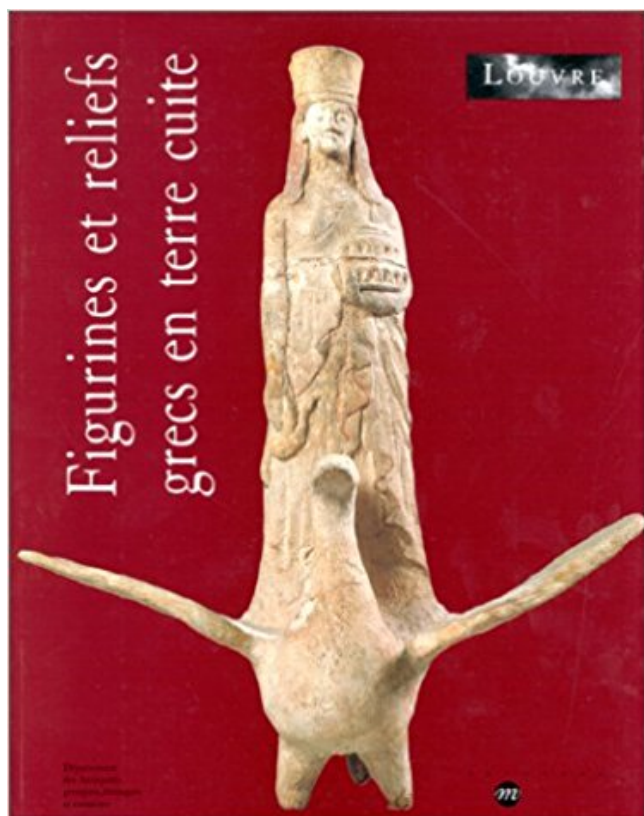

Figurines et reliefs grecs en terre cuite Télécharger, Lire PDF

TÉLÉCHARGER

LIRE

ENGLISH VERSION

DOWNLOAD

READ

Description

Terre-cuite I : MOLLARD-BESQUES, S. 1954, Catalogue raisonné des figurines et reliefs en terre-cuite grecs, étrusques et romains I. Époques préhellénique,
Le renouveau des études centrées sur les figurines de terre cuites antiques est . Les figurines grecques de Tanagra occupent nécessairement ici la plus .. Et ainsi de suite, jusqu'à obtenir des